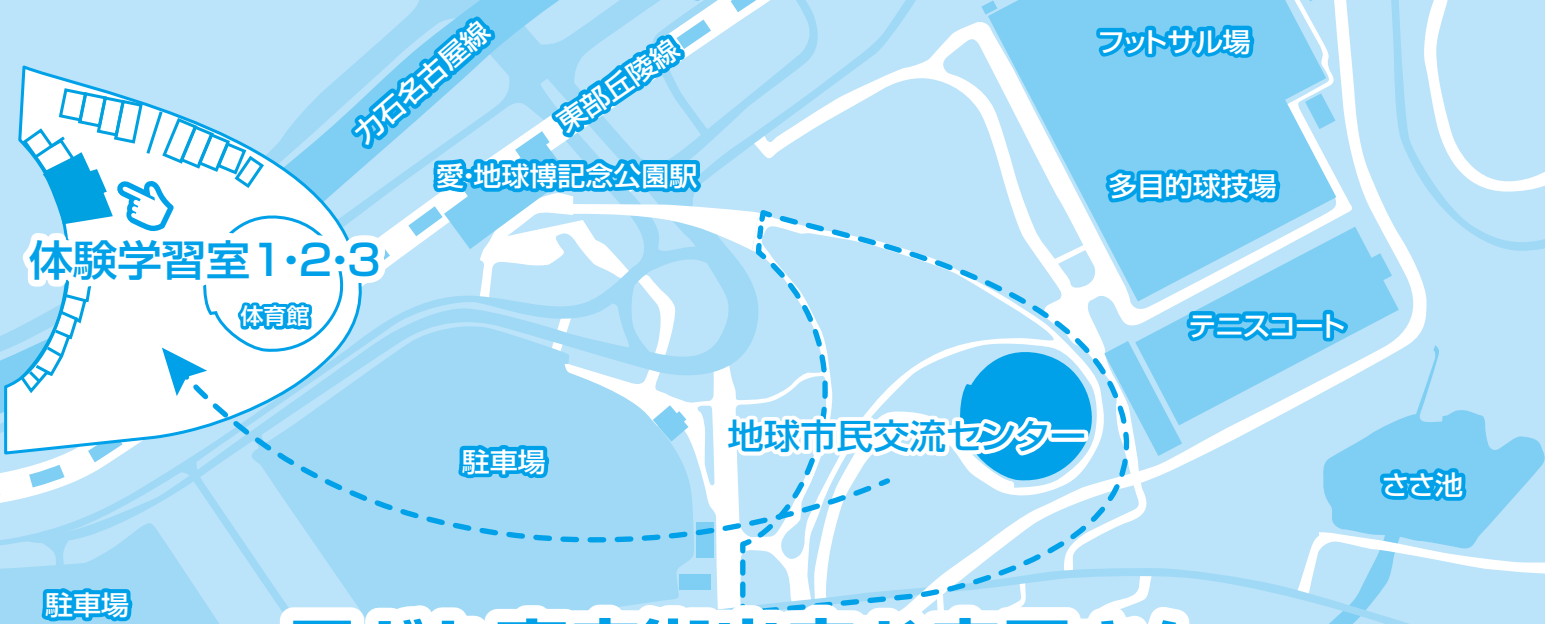

子ども商店街 children

8月21日(日) 2022年 10:30~13:30

愛・地球博記念公園

地球市民交流センター【体験学習室1・2・3】

主催:長久手市商工会青年部 後援:長久手市教育委員会

子ども達みんなで一生懸命考えたお店をやっていますので遊びに来てください!

子ども商店街出店お店屋さん

洋菓子屋さん